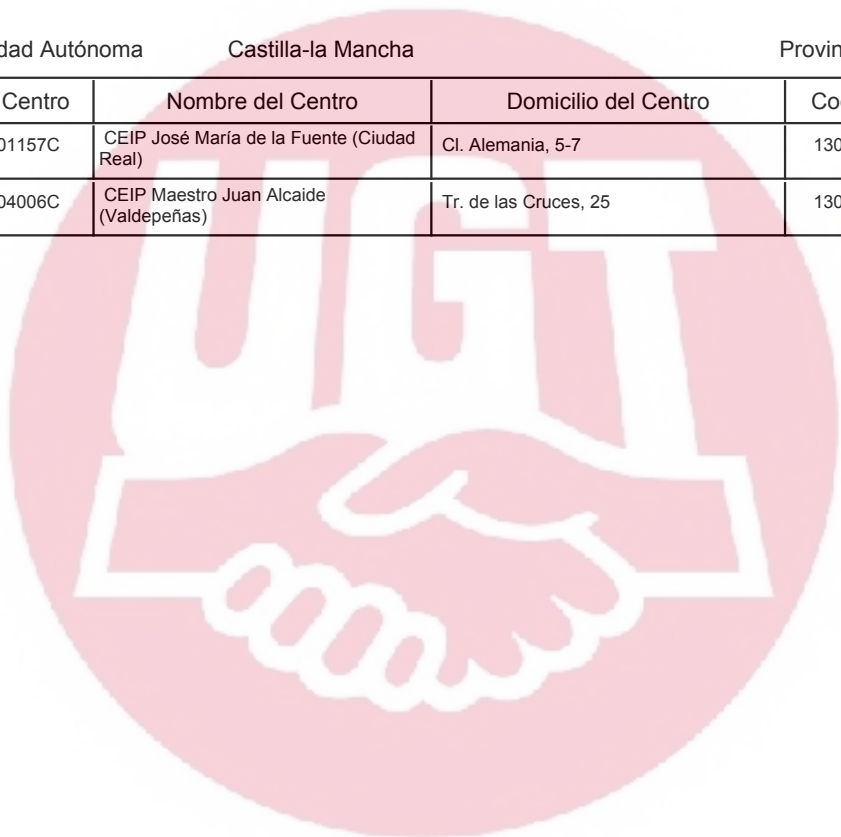

Comunidad Autónoma Castilla-la Mancha Provincia Ciudad Real

Cod.Centro	Nombre del Centro	Domicilio del Centro	Cod.Loc.	Localidad	Municipio	C.Pos.	Zona
13001157C	CEIP José María de la Fuente (Ciudad Real)	Cl. Alemania, 5-7	130340002	Ciudad Real	Ciudad Real	13005	130011
13004006C	CEIP Maestro Juan Alcaide (Valdepeñas)	Tr. de las Cruces, 25	130870001	Valdepeñas	Valdepeñas	13300	130217

FESP
Servicios
Públicos

Enseñanza

Castilla-La Mancha