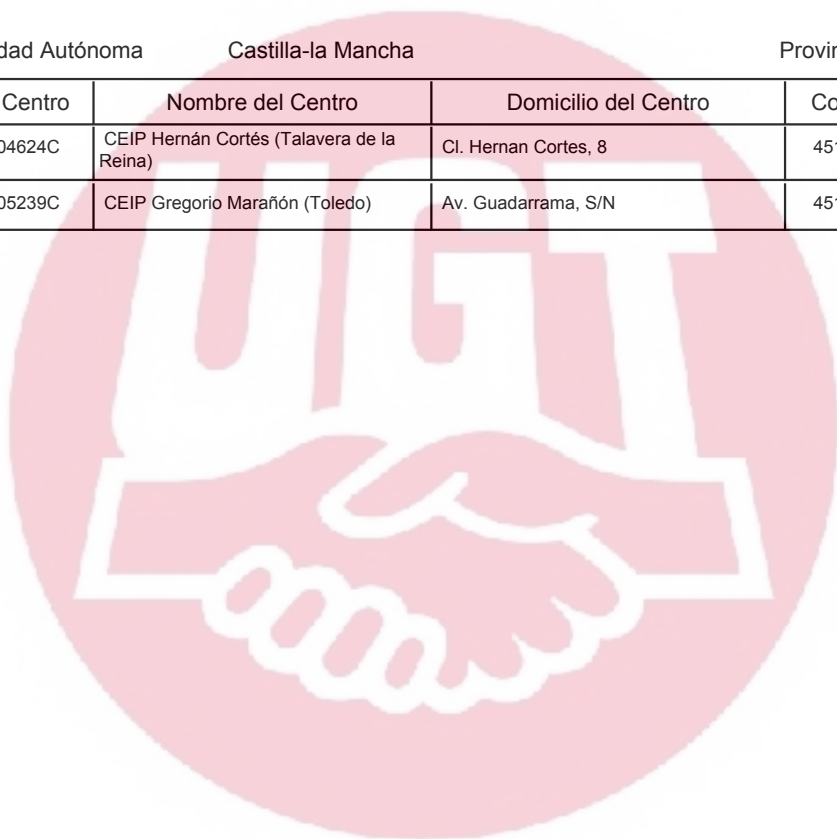

Nacional - Anexo VII

Relación de Centros Públicos de Educación Infantil y Educación Primaria Acogidos Al Convenio Entre el Ministerio de Educación y Ciencia y The British Council

Orden de la Relación:

1. Provincias de la Comunidad Autónoma (por Orden Alfabético) 2. Zona de Concurso
3. Localidades de la zona (por orden alfabético) 4. Código Postal y Código de Centro

ESP
Servicios
Públicos

Enseñanza

Castilla-La Mancha

Comunidad Autónoma Castilla-la Mancha

Provincia Guadalajara

Cod.Centro	Nombre del Centro	Domicilio del Centro	Cod.Loc.	Localidad	Municipio	C.Pos.	Zona
19002822C	CEIP Ocejón (Guadalajara)	Cl. Doctor Layna Serrano, 14	191300001	Guadalajara	Guadalajara	19002	190019

ESP
Servicios
Públicos

Enseñanza

Castilla-La Mancha

Comunidad Autónoma

Castilla-la Mancha

Provincia

Toledo

Cod.Centro	Nombre del Centro	Domicilio del Centro	Cod.Loc.	Localidad	Municipio	C.Pos.	Zona
45004624C	CEIP Hernán Cortés (Talavera de la Reina)	Cl. Hernan Cortes, 8	451650006	Talavera de la Reina	Talavera de la Reina	45600	450080
45005239C	CEIP Gregorio Marañón (Toledo)	Av. Guadarrama, S/N	451680001	Toledo	Toledo	45007	450017